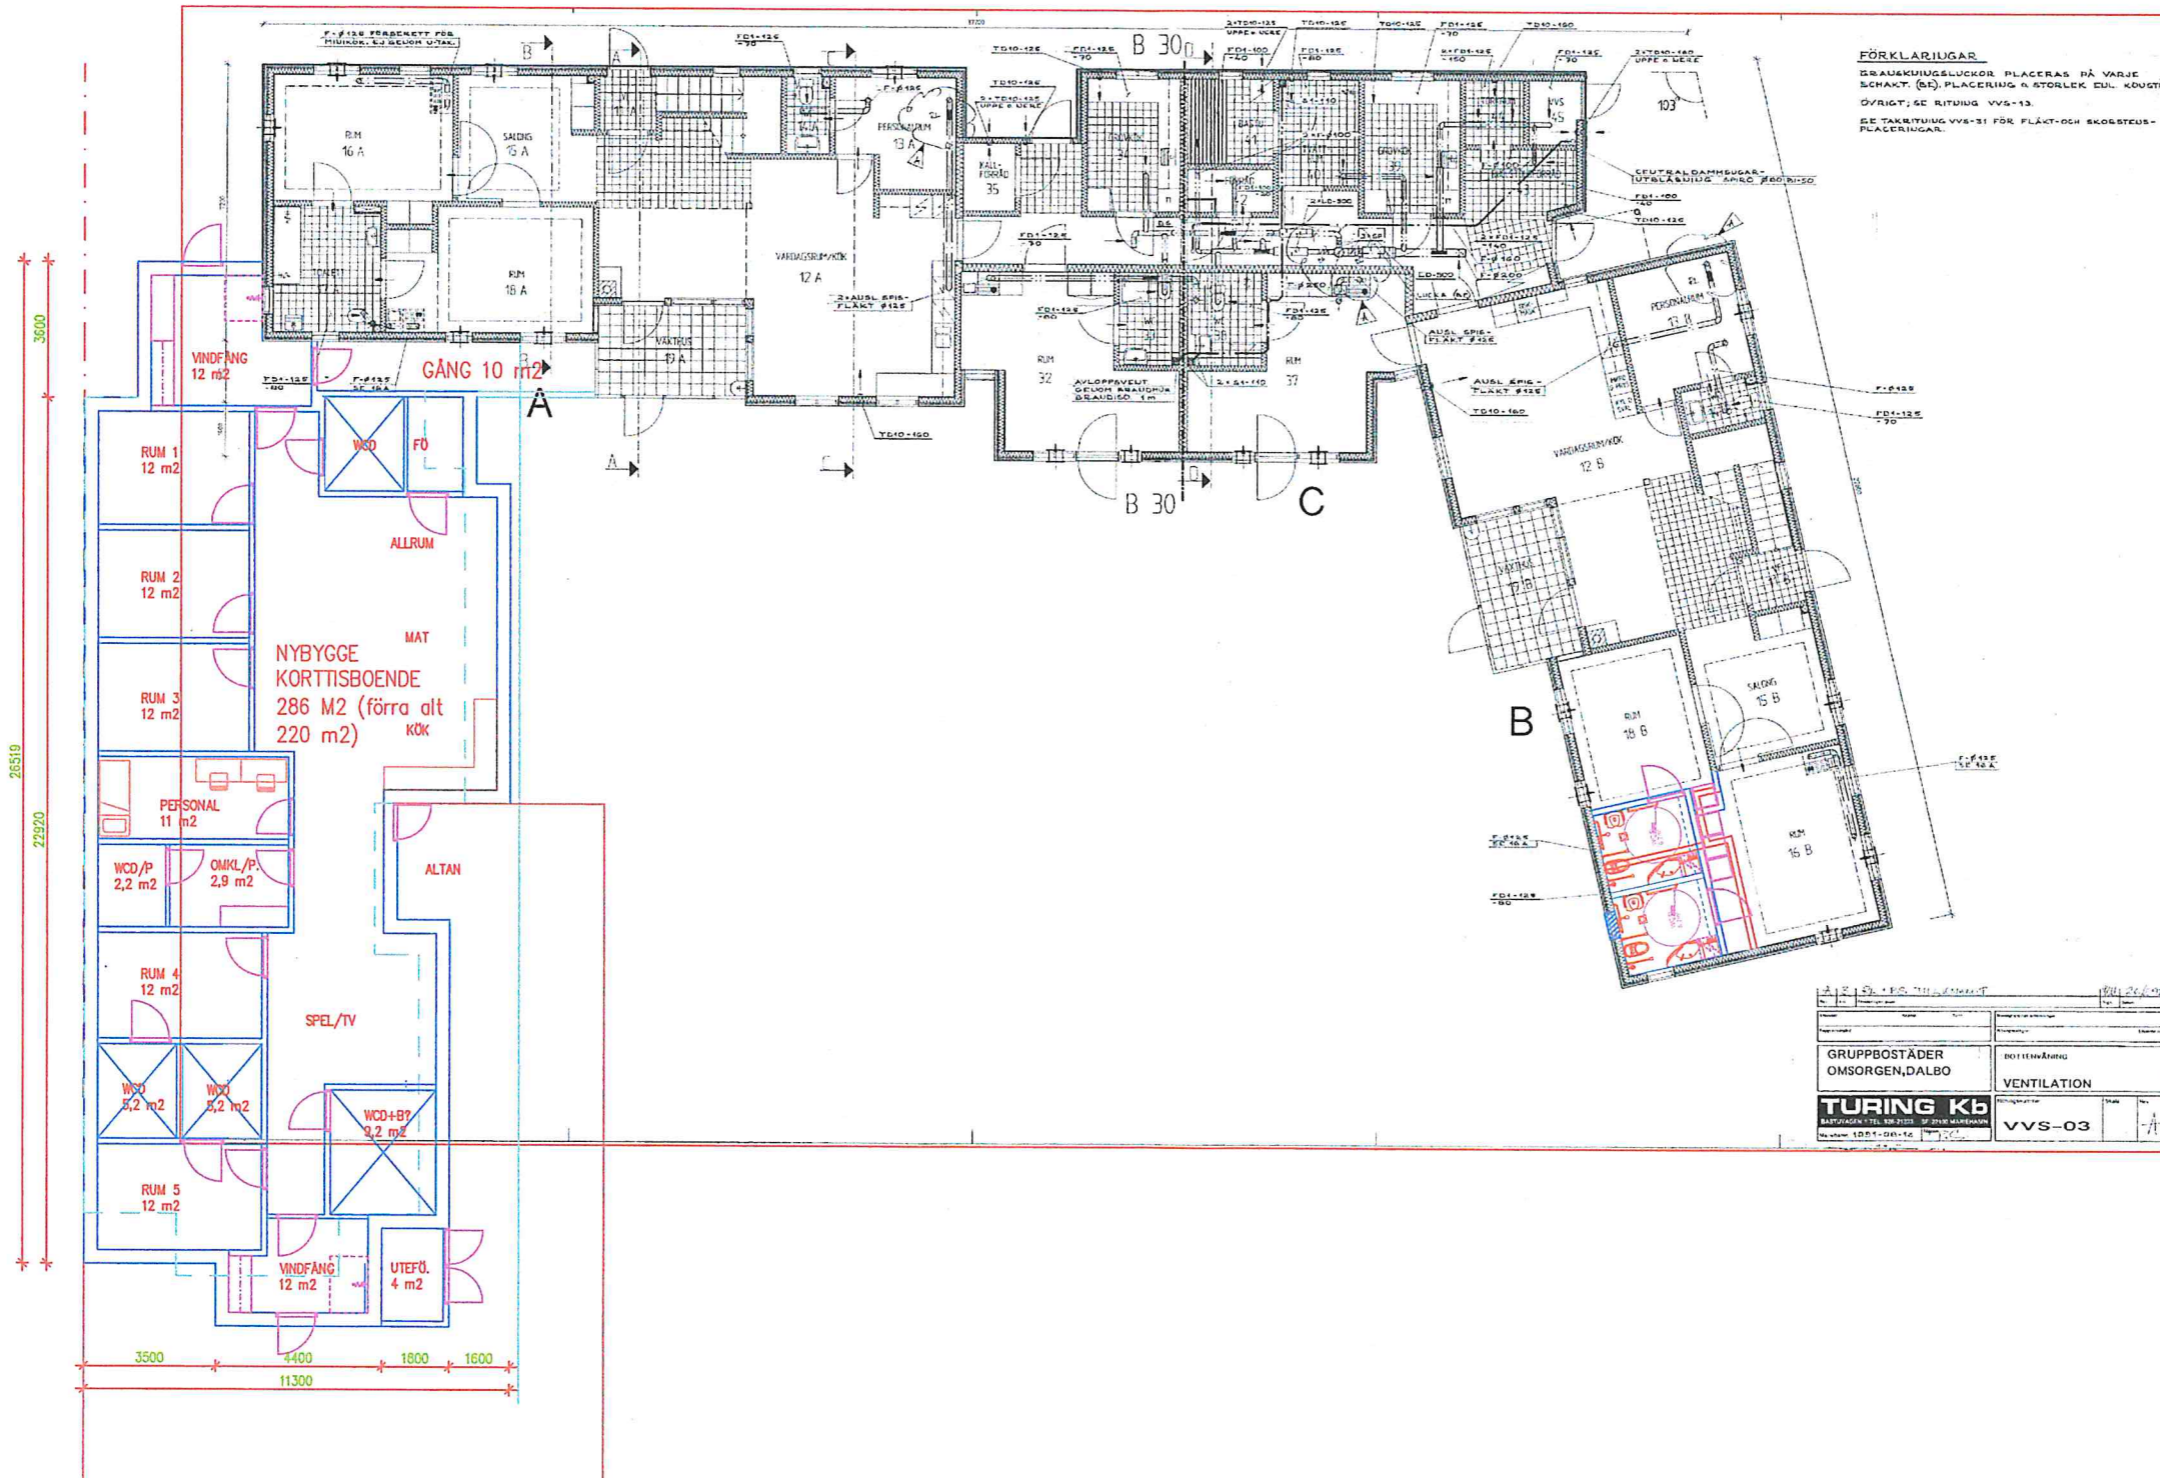

# KST Blåbärsstigen NYBYGGE FÖR KORTTIDSBOENDE IDÉRITNING ALT 2 A3 / 1:200

Bilag 5. FST 13.02.2024

KST Blåbärsstigen  
NYBYGGE FÖR KORTTIDSBOENDE  
IDÉRITNING ALT2  
A3 / 1:500

KST Blåbärsstigen  
 NYBYGGE FÖR KORTTIDSBOENDE  
 IDÉRITNING ALT2  
 A3 / 1:100